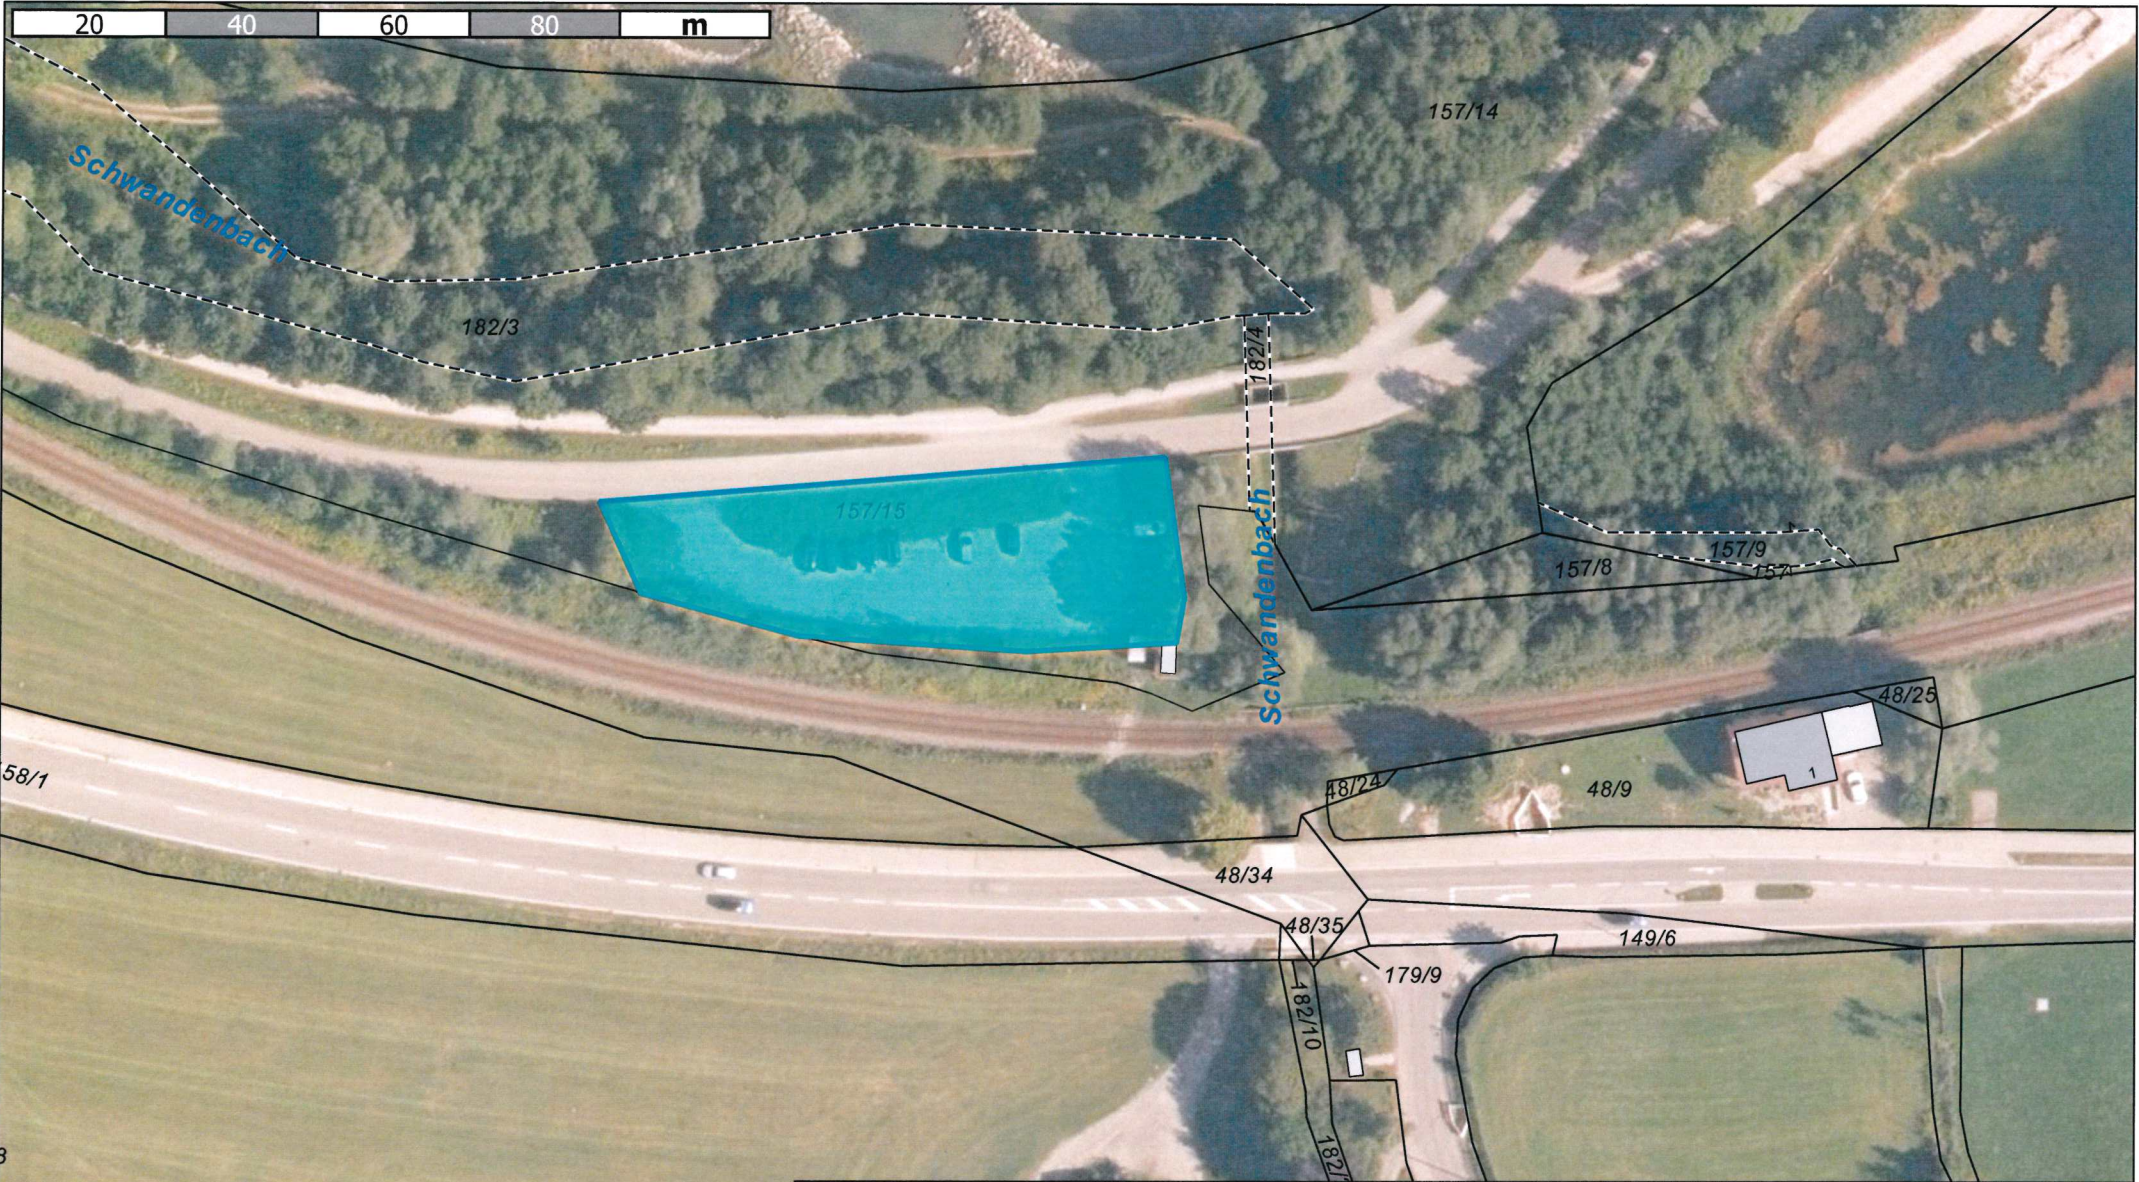

Anlage zur Parkgebührenverordnung
Parkraum A: Parkplatz Gunzesried-Säge

Kein amtlicher Lageplan, nur für dienstliche Zwecke. Zur Maßentnahme nur bedingt geeignet! ©Daten: LDBV

Gemeinde Blaiachach
Christof Endreß
Erstellt am: 23.06.2020
Maßstab 1:1000

20 40 60 80 m

Anlage zur Parkgebührenverordnung
Parkraum A: Parkplatz Ostertal

Kein amtlicher Lageplan, nur für dienstliche Zwecke. Zur Maßentnahme nur bedingt geeignet! ©Daten: LDBV

Gemeinde Blaiachach
Christof Endreß
Erstellt am: 23.06.2020
Maßstab 1:1000

Anlage zur Parkgebührenverordnung
Parkraum B: Eingang Gunzesried

Kein amtlicher Lageplan, nur für dienstliche Zwecke. Zur Maßentnahme nur bedingt geeignet! ©Daten: LDBV

Gemeinde Blaichach
Christof Endreß
Erstellt am: 23.06.2020
Maßstab 1:1000

Anlage zur Parkgebührenverordnung
Parkraum B: Reute

Kein amtlicher Lageplan, nur für dienstliche Zwecke. Zur Maßentnahme nur bedingt geeignet! ©Daten: LDBV

Gemeinde Blaiachach
Christof Endreß
Erstellt am: 23.06.2020
Maßstab 1:1000