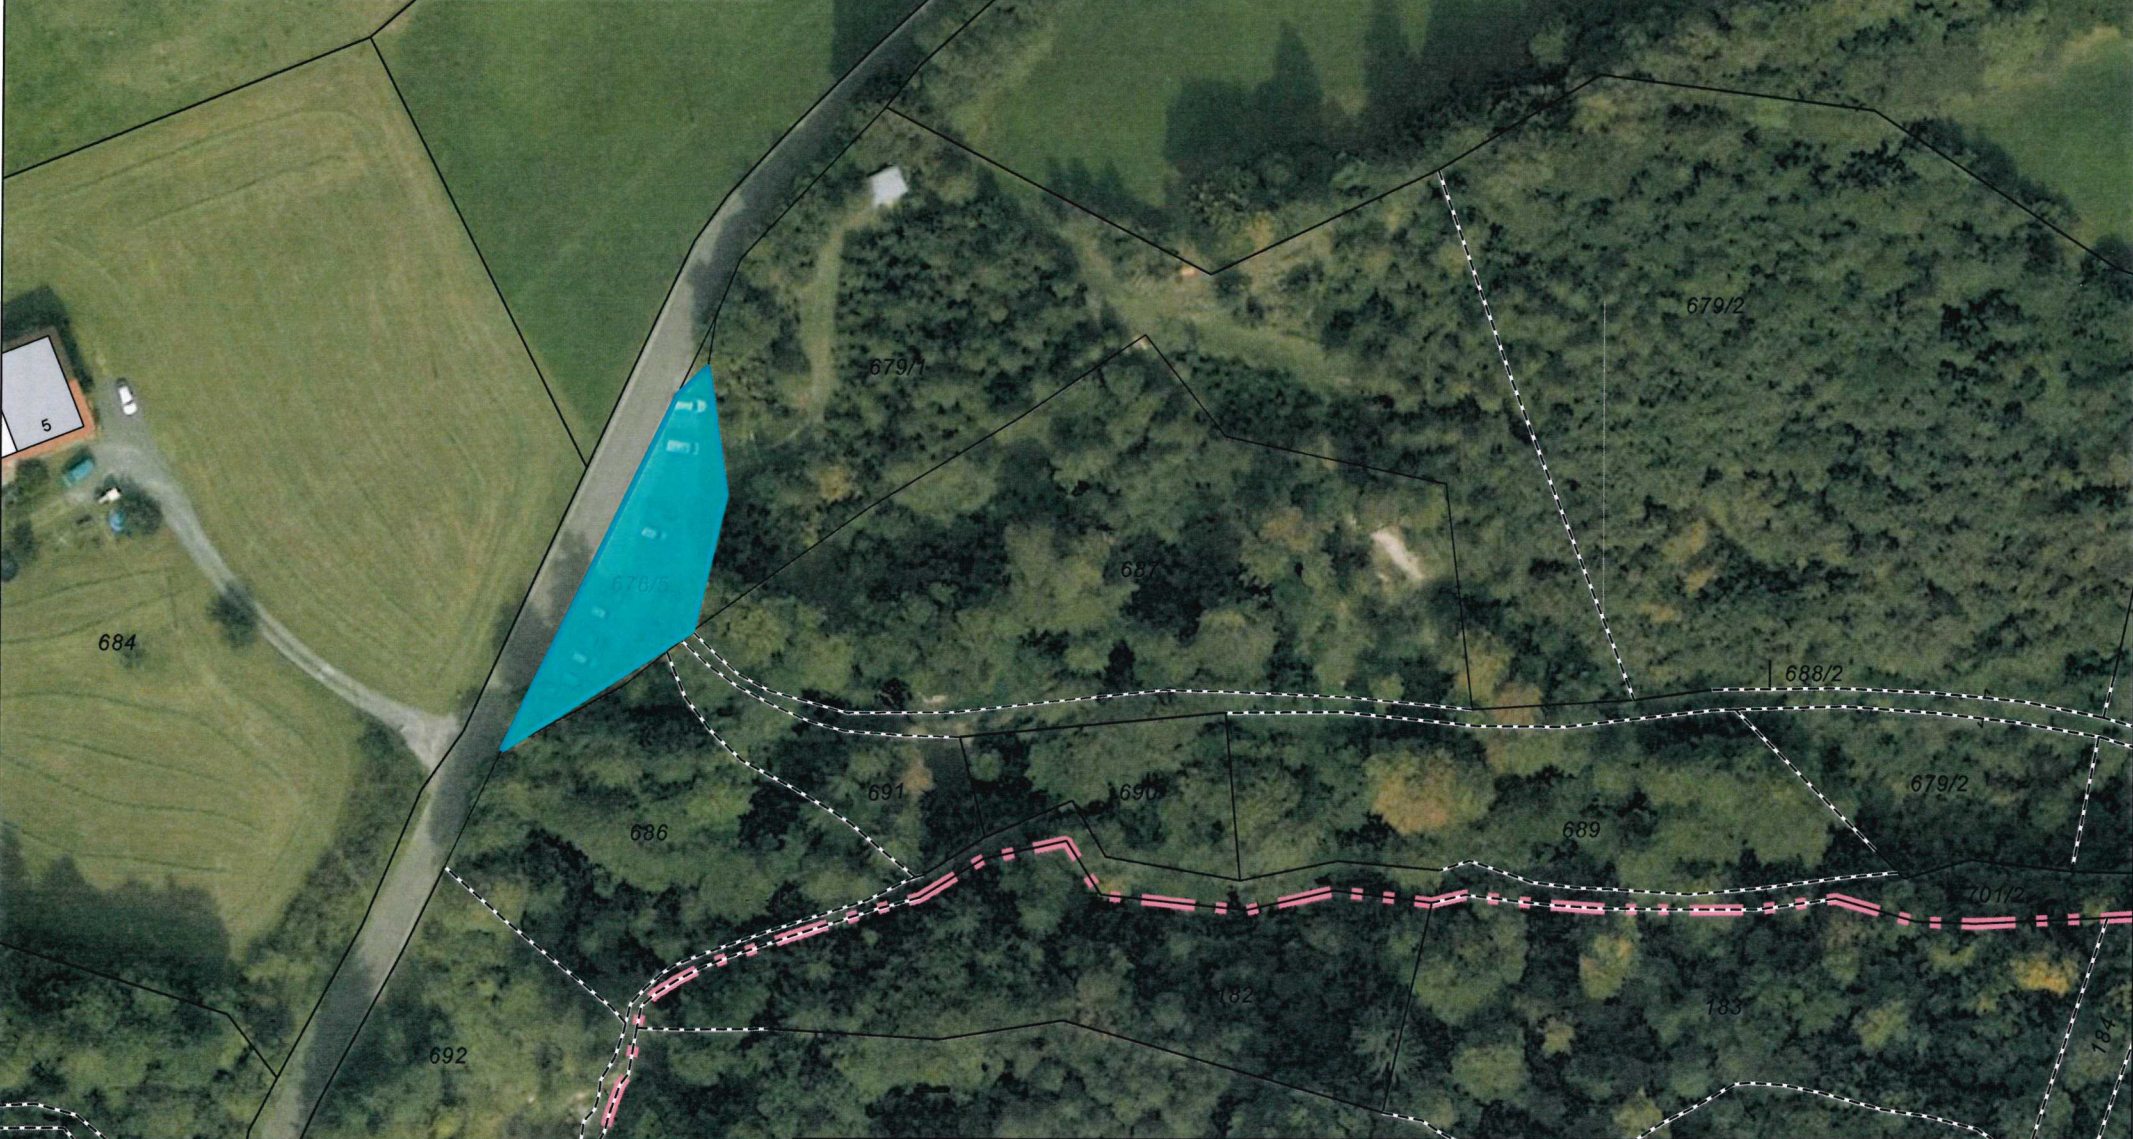

Anlage zur Parkgebührenverordnung
Parkraum A: Parkplatz Gunzesried-Säge

Kein amtlicher Lageplan, nur für dienstliche Zwecke. Zur Maßentnahme nur bedingt geeignet! ©Daten: LDBV

Gemeinde Blaiachach
Christof Endreß
Erstellt am: 23.06.2020
Maßstab 1:1000

20 40 60 80 m

Anlage zur Parkgebührenverordnung
Parkraum A: Parkplatz Ostertal

Kein amtlicher Lageplan, nur für dienstliche Zwecke. Zur Maßentnahme nur bedingt geeignet! ©Daten: LDBV

Gemeinde Blaiachach
Christof Endreß
Erstellt am: 23.06.2020
Maßstab 1:1000

Anlage zur Parkgebührenverordnung
Parkraum B: Eingang Gunzesried

Kein amtlicher Lageplan, nur für dienstliche Zwecke. Zur Maßentnahme nur bedingt geeignet! ©Daten: LDBV

Gemeinde Blaichach
Christof Endreß
Erstellt am: 23.06.2020
Maßstab 1:1000

Anlage zur Parkgebührenverordnung
 Parkraum B: Inselsee

Gemeinde Blaiachach
 Christof Endreß
 Erstellt am: 23.06.2020
 Maßstab 1:1000

Kein amtlicher Lageplan, nur für dienstliche Zwecke. Zur Maßentnahme nur bedingt geeignet! ©Daten: LDBV