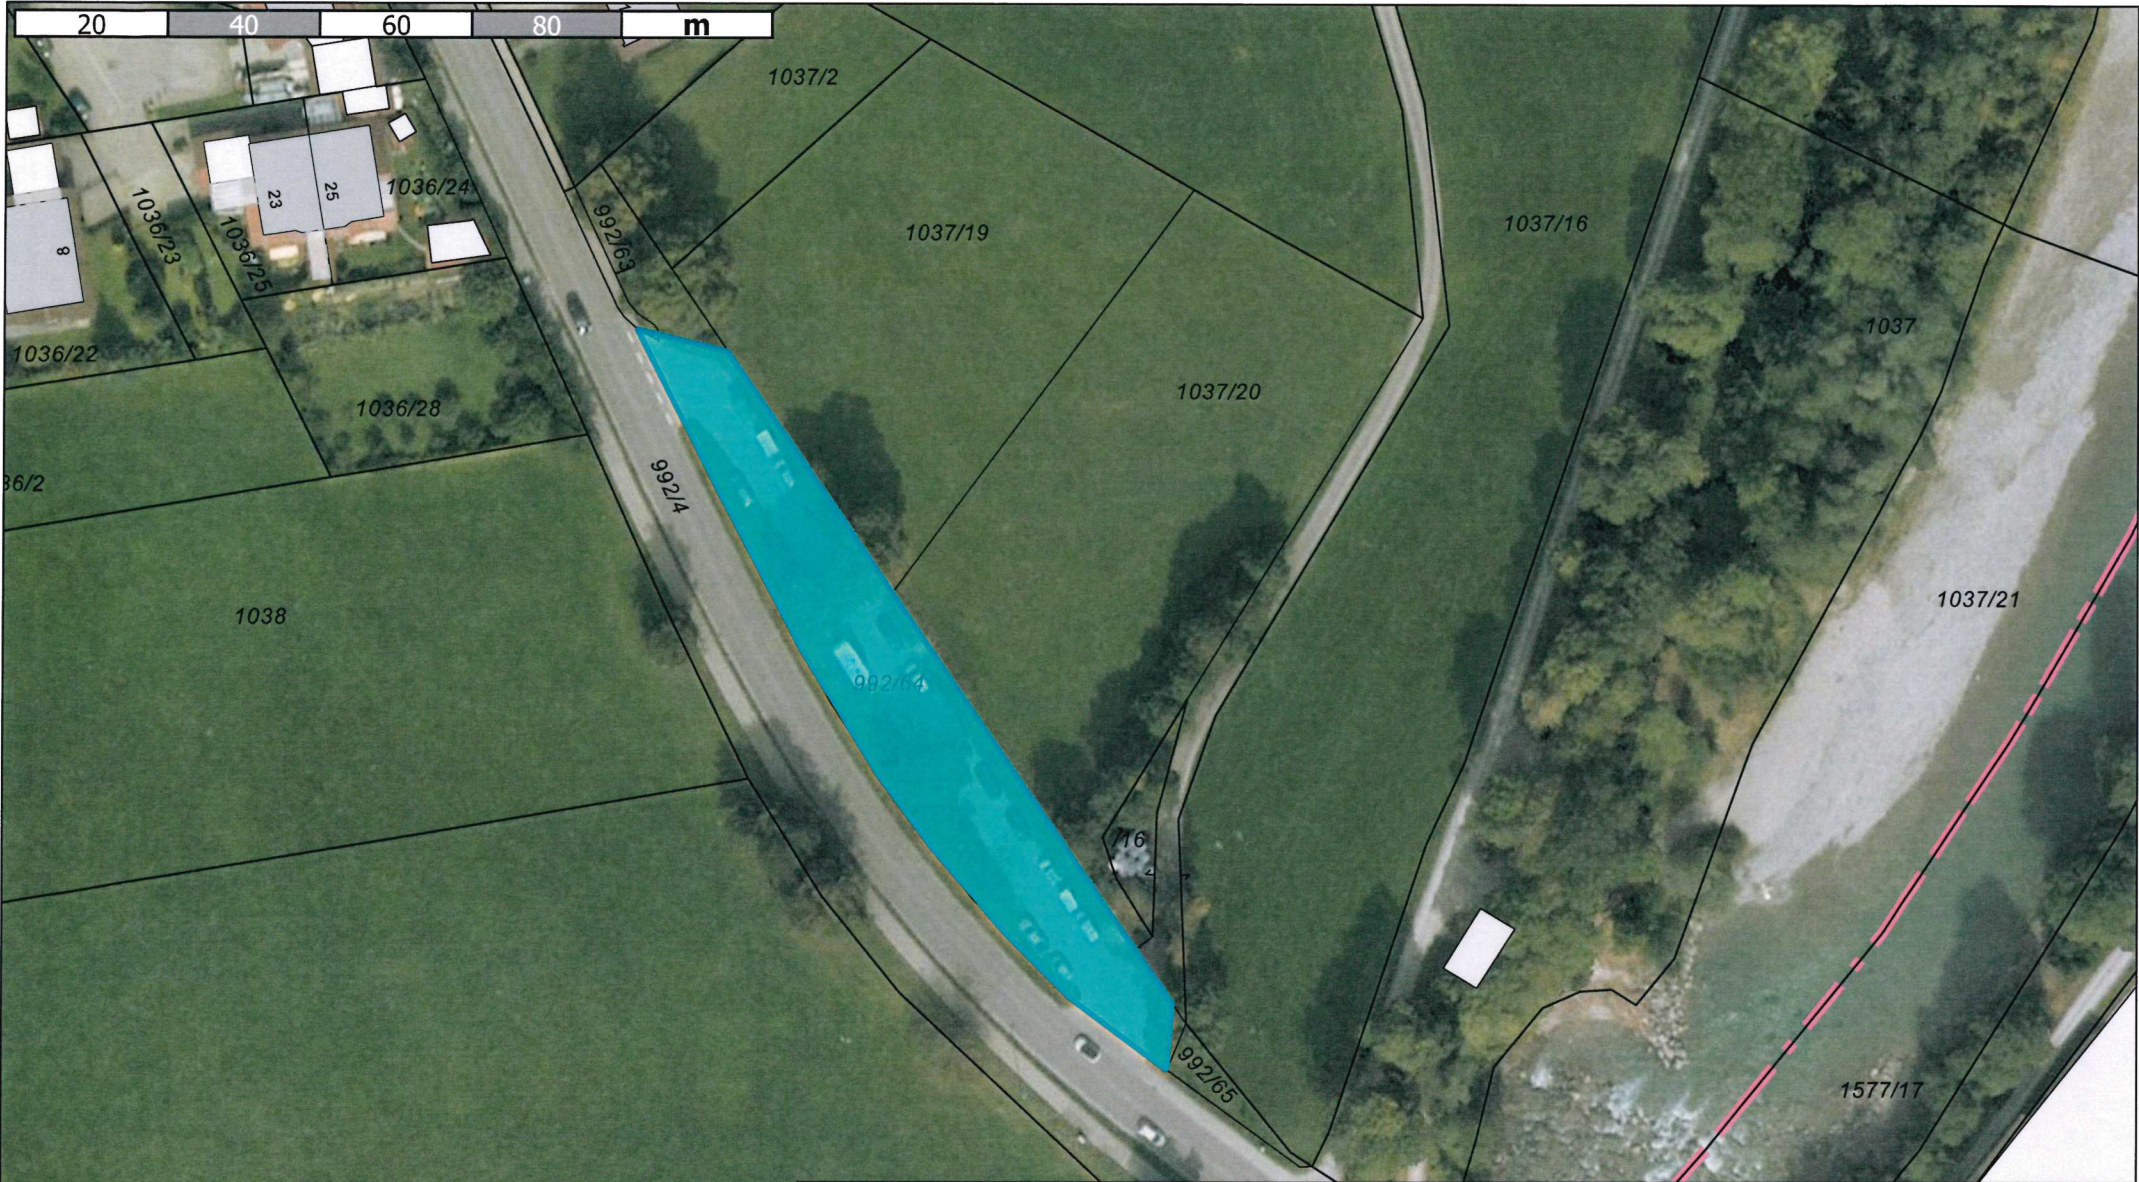

Anlage zur Parkgebührenverordnung
Parkraum B: Eingang Gunzesried

Kein amtlicher Lageplan, nur für dienstliche Zwecke. Zur Maßentnahme nur bedingt geeignet! ©Daten: LDBV

Gemeinde Blaichach
Christof Endreß
Erstellt am: 23.06.2020
Maßstab 1:1000

Anlage zur Parkgebührenverordnung
Parkraum B: Reute

Kein amtlicher Lageplan, nur für dienstliche Zwecke. Zur Maßentnahme nur bedingt geeignet! ©Daten: LDBV

Gemeinde Blaiachach
Christof Endreß
Erstellt am: 23.06.2020
Maßstab 1:1000

Anlage zur Parkgebührenverordnung
 Parkraum B: Inselsee

Gemeinde Blaiachach
 Christof Endreß
 Erstellt am: 23.06.2020
 Maßstab 1:1000

Kein amtlicher Lageplan, nur für dienstliche Zwecke. Zur Maßentnahme nur bedingt geeignet! ©Daten: LDBV

Anlage zur Parkgebührenverordnung
Parkraum B: An der Marienbrücke

Kein amtlicher Lageplan, nur für dienstliche Zwecke. Zur Maßentnahme nur bedingt
geeignet! ©Daten: LDBV

Gemeinde Blaiachach
Christof Endreß
Erstellt am: 23.06.2020
Maßstab 1:1000