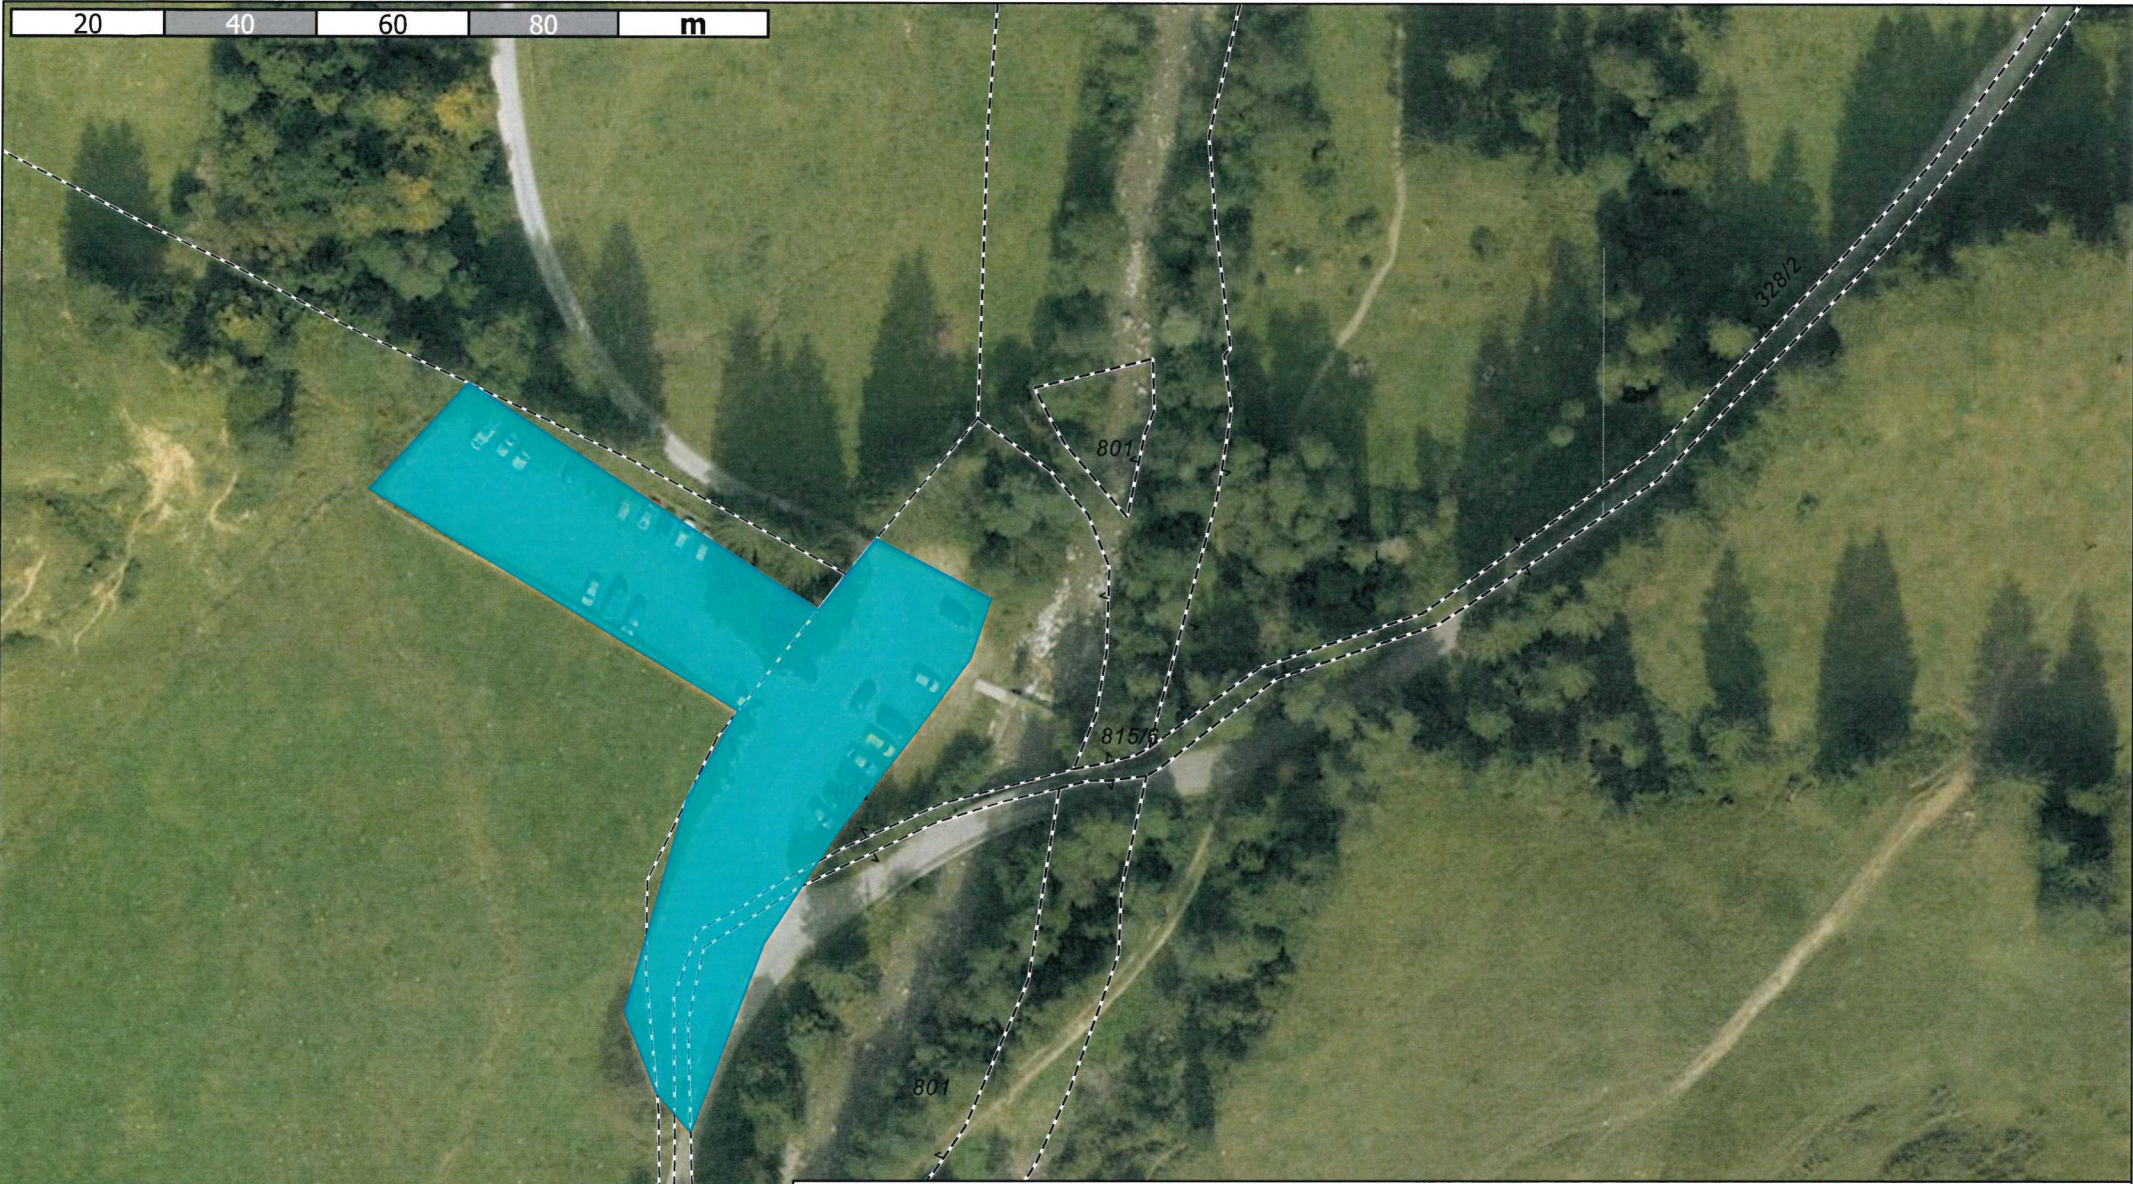

Anlage zur Parkgebührenverordnung
Parkraum A: Parkplatz Gunzesried-Säge

Kein amtlicher Lageplan, nur für dienstliche Zwecke. Zur Maßentnahme nur bedingt geeignet! ©Daten: LDBV

Gemeinde Blaiachach
Christof Endreß
Erstellt am: 23.06.2020
Maßstab 1:1000

20 40 60 80 m

Anlage zur Parkgebührenverordnung
Parkraum A: Parkplatz Ostertal

Kein amtlicher Lageplan, nur für dienstliche Zwecke. Zur Maßentnahme nur bedingt geeignet! ©Daten: LDBV

Gemeinde Blaiachach
Christof Endreß
Erstellt am: 23.06.2020
Maßstab 1:1000

Anlage zur Parkgebührenverordnung
Parkraum B: Eingang Gunzesried

Kein amtlicher Lageplan, nur für dienstliche Zwecke. Zur Maßentnahme nur bedingt geeignet! ©Daten: LDBV

Gemeinde Blaichach
Christof Endreß
Erstellt am: 23.06.2020
Maßstab 1:1000

Anlage zur Parkgebührenverordnung
 Parkraum B: Inselsee

Gemeinde Blaiachach
 Christof Endreß
 Erstellt am: 23.06.2020
 Maßstab 1:1000

Kein amtlicher Lageplan, nur für dienstliche Zwecke. Zur Maßentnahme nur bedingt geeignet! ©Daten: LDBV