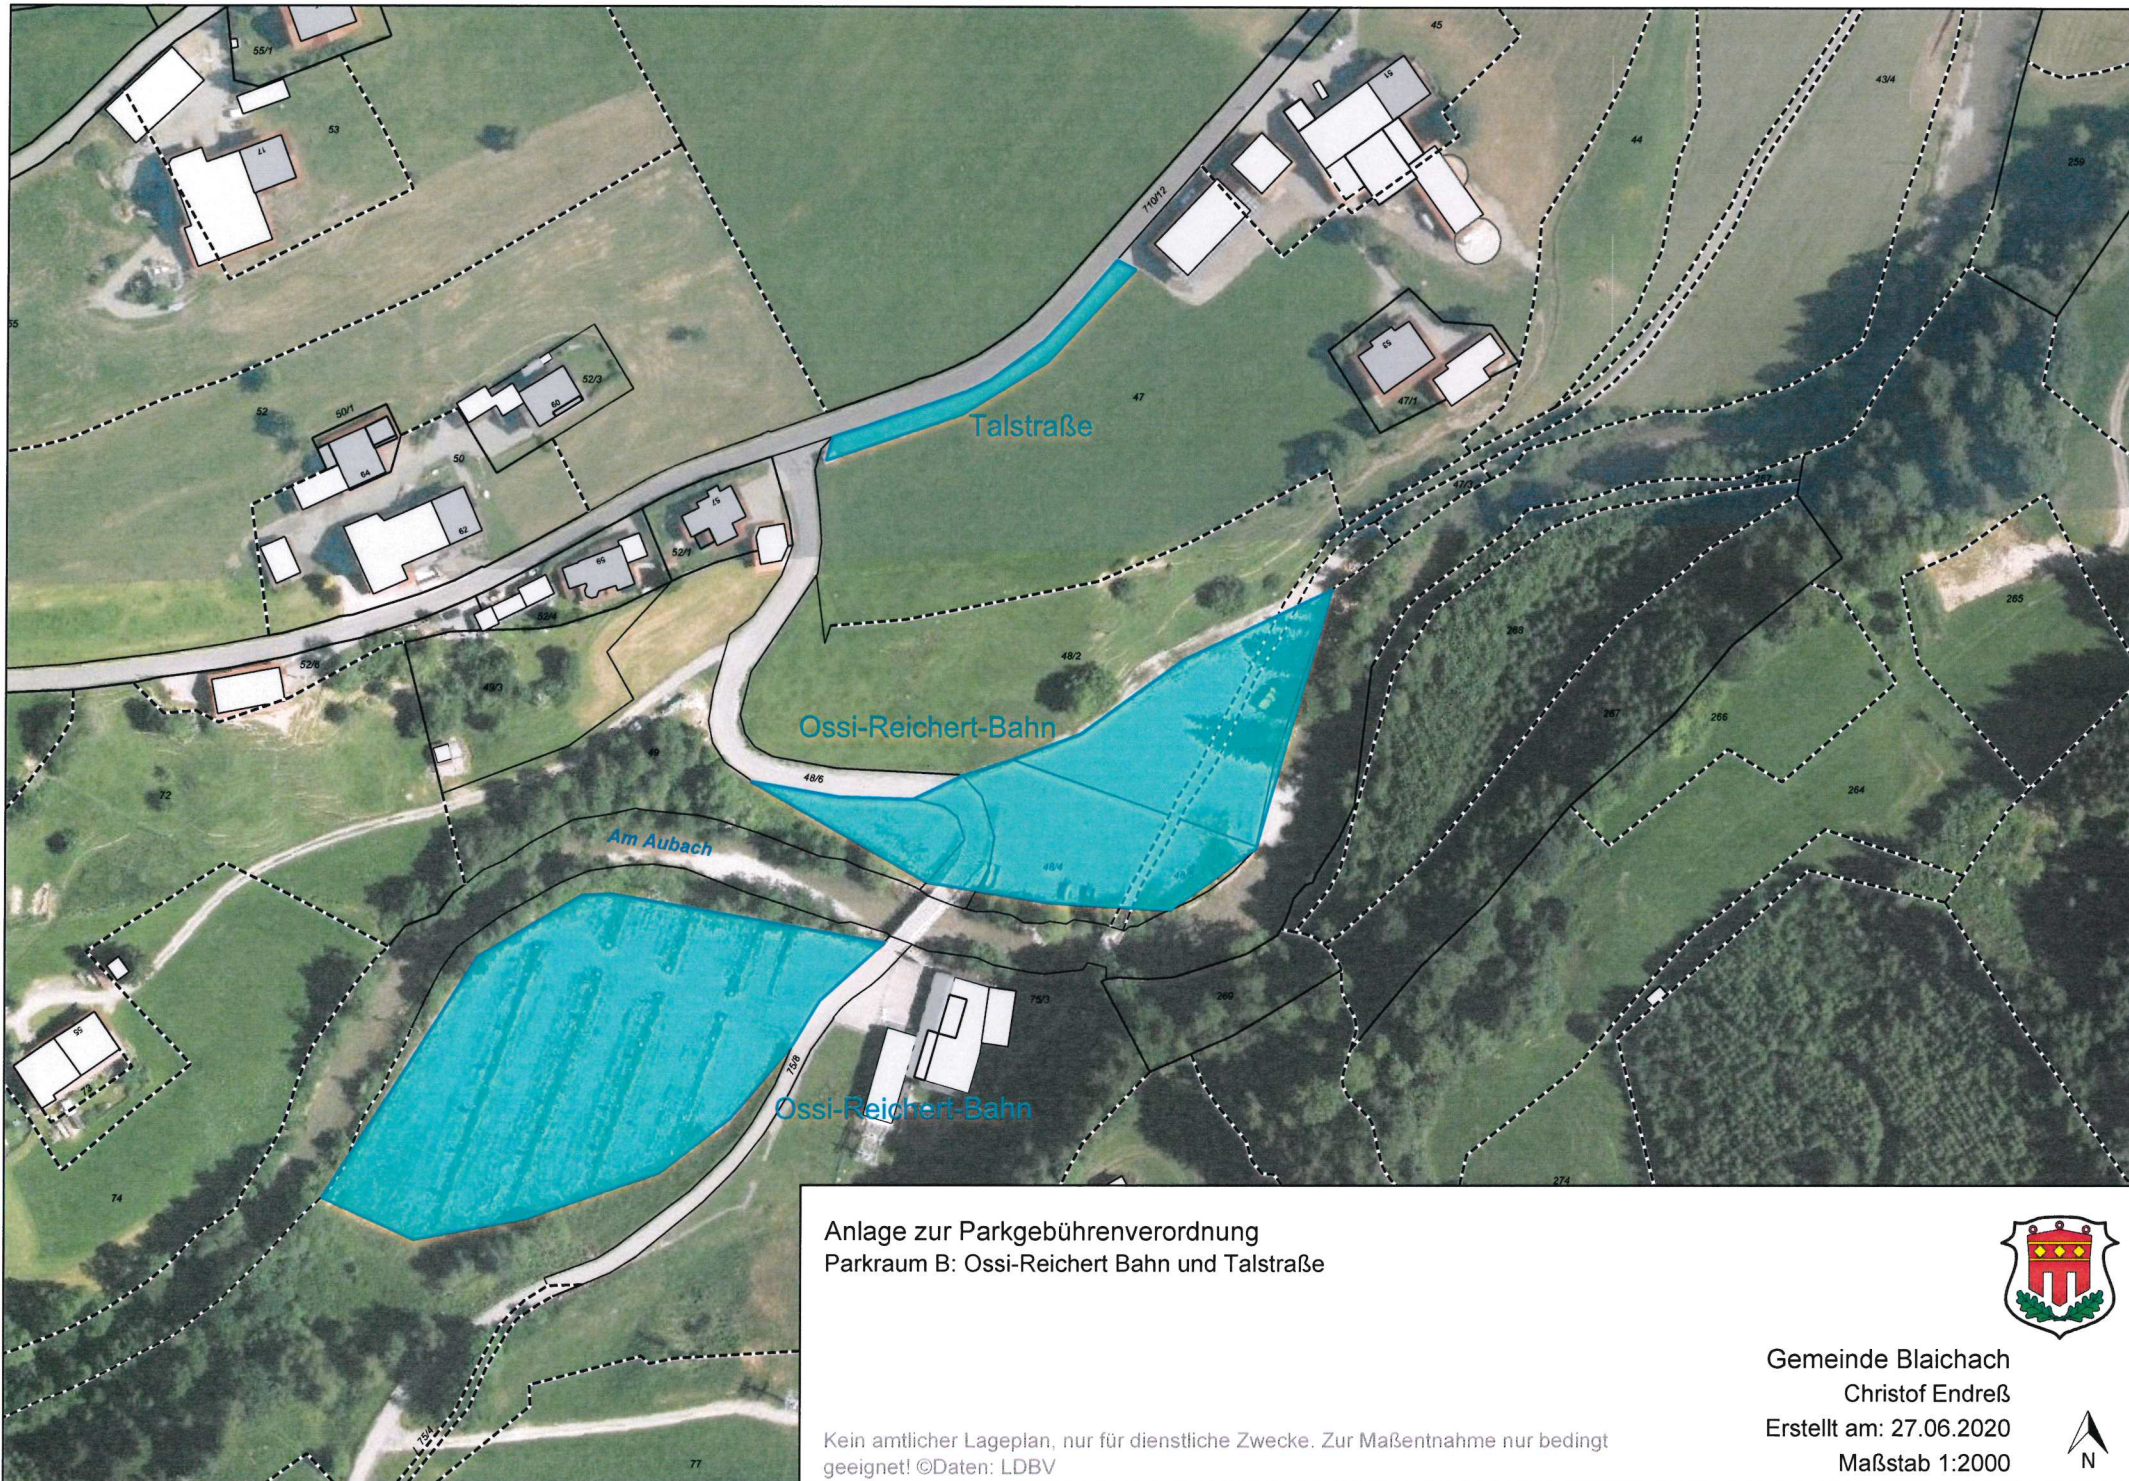

Anlage zur Parkgebührenverordnung
Parkraum A: Parkplatz Gunzesried-Säge

Kein amtlicher Lageplan, nur für dienstliche Zwecke. Zur Maßentnahme nur bedingt geeignet! ©Daten: LDBV

Gemeinde Blaiachach
Christof Endreß
Erstellt am: 23.06.2020
Maßstab 1:1000

20 40 60 80 m

Anlage zur Parkgebührenverordnung
Parkraum A: Parkplatz Ostertal

Kein amtlicher Lageplan, nur für dienstliche Zwecke. Zur Maßentnahme nur bedingt geeignet! ©Daten: LDBV

Gemeinde Blaiachach
Christof Endreß
Erstellt am: 23.06.2020
Maßstab 1:1000

Anlage zur Parkgebührenverordnung
Parkraum B: Eingang Gunzesried

Kein amtlicher Lageplan, nur für dienstliche Zwecke. Zur Maßentnahme nur bedingt geeignet! ©Daten: LDBV

Gemeinde Blaichach
Christof Endreß
Erstellt am: 23.06.2020
Maßstab 1:1000

Anlage zur Parkgebührenverordnung
Parkraum B: An der Marienbrücke

Kein amtlicher Lageplan, nur für dienstliche Zwecke. Zur Maßentnahme nur bedingt
geeignet! ©Daten: LDBV

Gemeinde Blaiachach
Christof Endreß
Erstellt am: 23.06.2020
Maßstab 1:1000